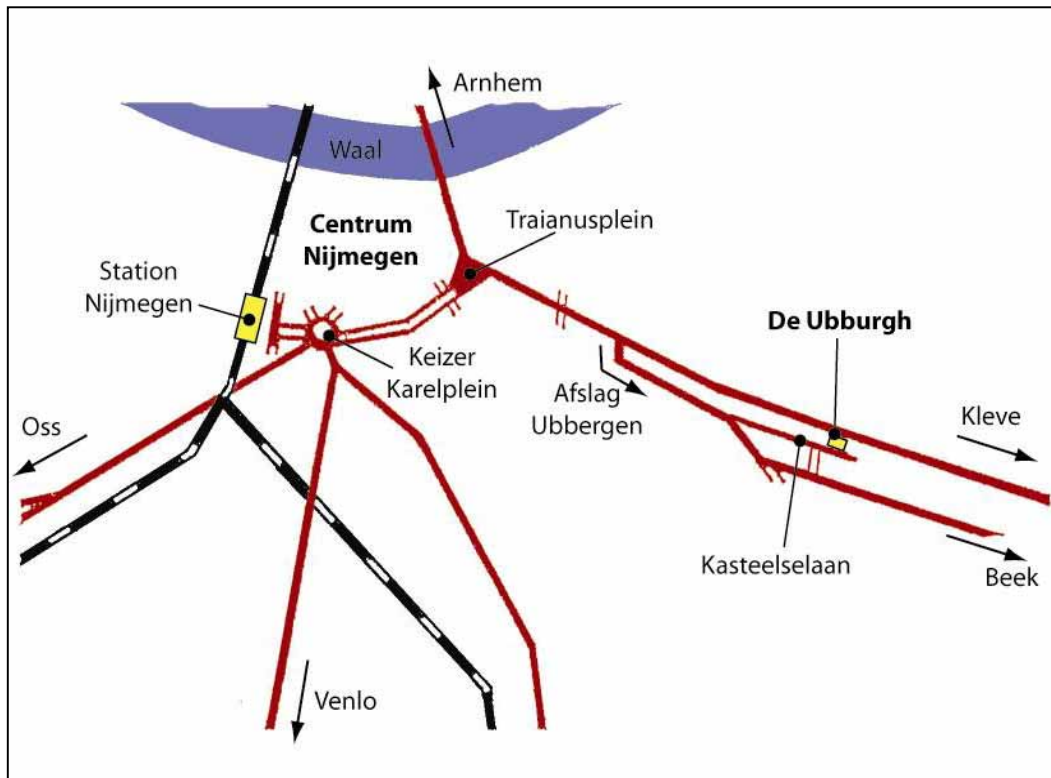

Routebeschrijving

Dorpshuis "De Ubburgh"
Kasteelselaan 60
Ubbergen

Met de auto:

Vanaf Nijmegen richting Kleve rijden, afslag Ubbergen nemen. Zie plattegrond.

Per openbaar vervoer:

Neem op het station bus 80, stap uit bij halte "De Tol".